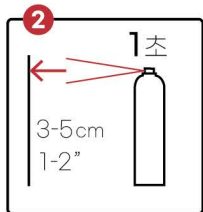

### 분사

분사할 물체에서 3~5cm 정도로 거리를 유지한 채 1초간 부드럽게 분사합니다.