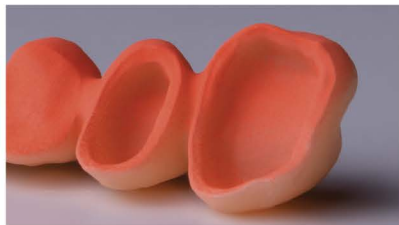

NEW: 밝은 색상!

새로운 제형과 새로운 색상! 특히, 밝아진 색상으로 보철물과 명확한 구별이 가능하며, 문제지점의 식별이 더욱 쉬워졌습니다.

PREMIUM QUALITY
MADE IN GERMANY

주문 정보

오클루텍 그린	75ml	1935-2000
오클루텍 레드	75ml	1935-3000