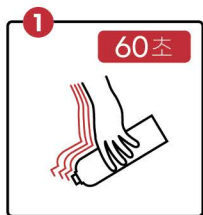

오클루텍 스프레이, 최상의 품질로 활용하기!

2가지 방법으로 제품의 성능과 높은 품질을 완벽하게 활용해보세요.

흔들기

매 사용 전마다 스프레이 캔을 완전히 뒤집어서 60초 동안 흔들어줍니다. 이 때 스프레이 내부 구슬에서 소리가 나야합니다.