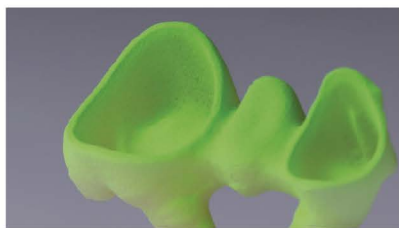

NEW: 밝은 색상!

새로운 제형과 새로운 색상! 특히, 밝아진 색상으로 보철물과 명확한 구별이 가능하며, 문제지점의 식별이 더욱 쉬워졌습니다.

PREMIUM QUALITY
MADE IN GERMANY

주문 정보

오클루텍 그린	75ml	1935-2000
오클루텍 레드	75ml	1935-3000